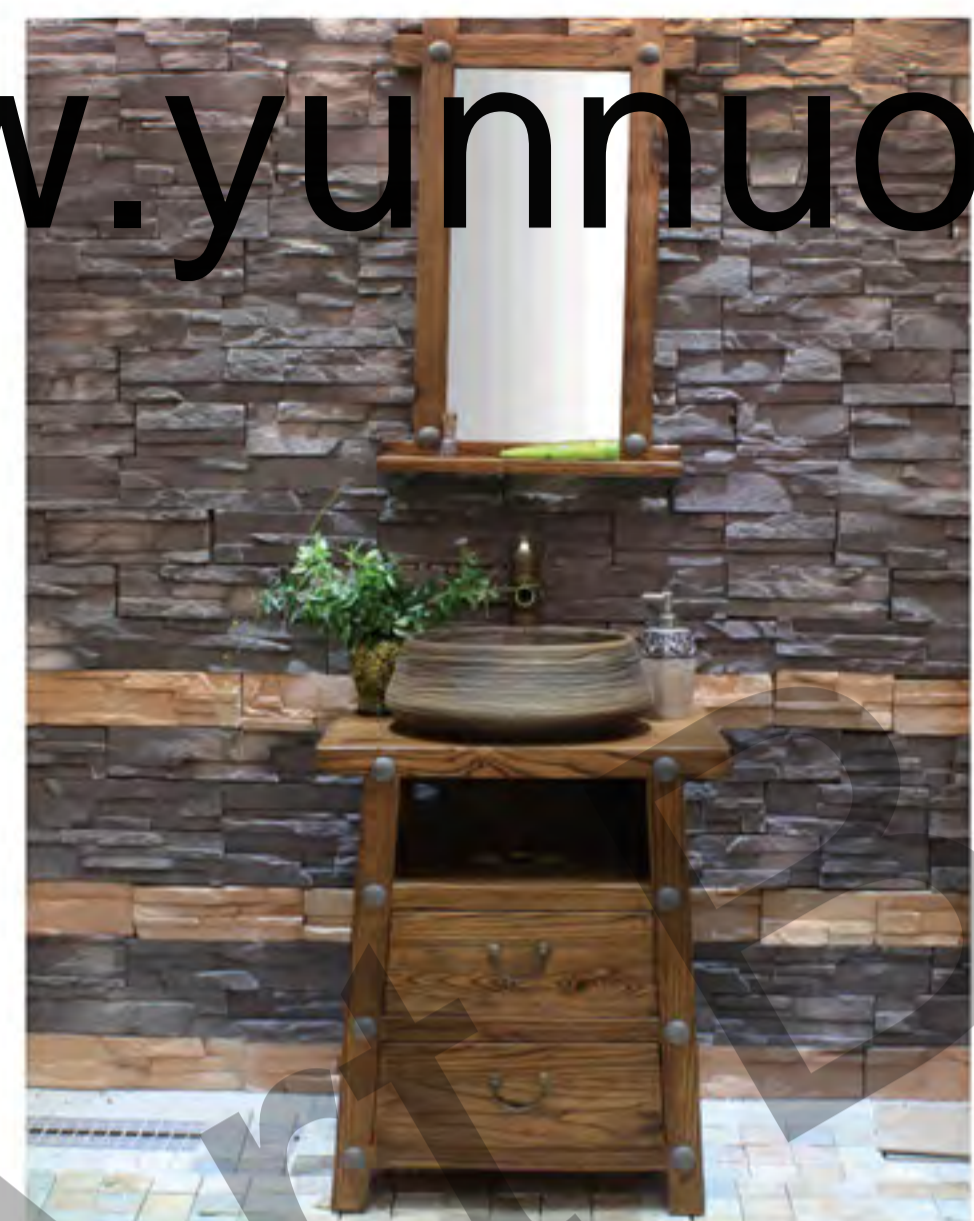

GD-E04
Main Cabinet: 60x50x83 cm RMB: ¥1040 (镜子)
Mirror: 60x80 cm RMB: ¥4200 (柜+盆)